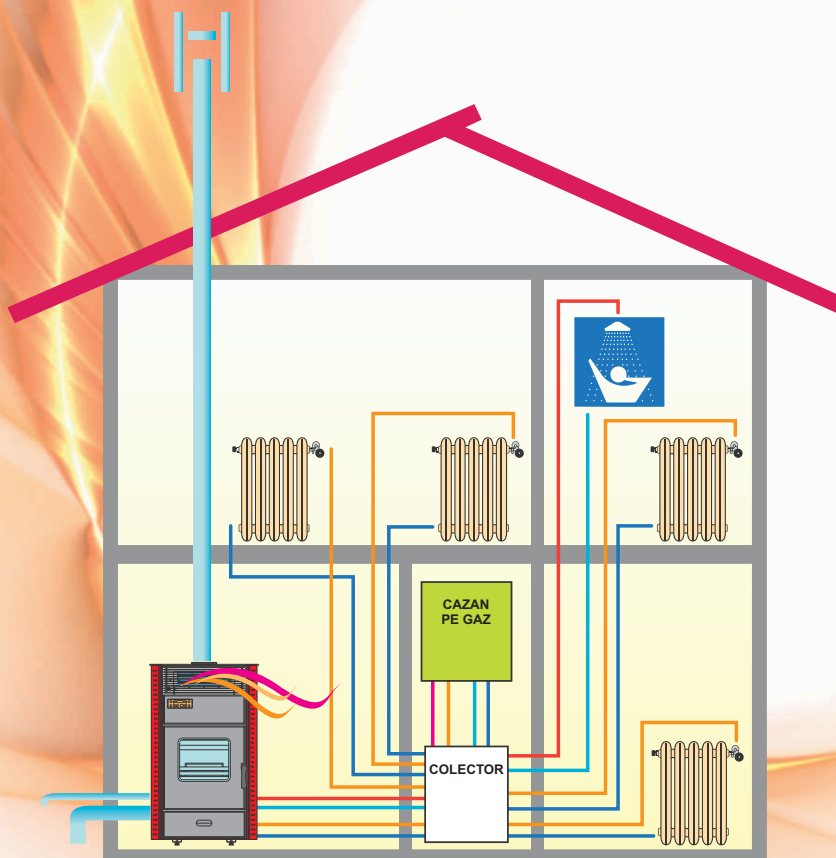

Schema prezentata mai sus e valabila doar in cazul termosobelor PluriFire