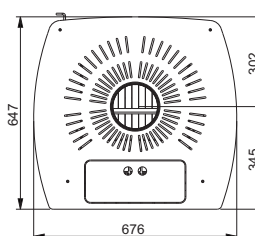

## PLURIFIRE PF24

PLURIFIRE 24

12

**Gata pregatita pentru instalare (kit hidraulic complet si electronic, incarca automat instalatia si telecomanda inclusa)**

- Instalare la circuit inchis sau deschis
- Randament de peste 90%, datorita dublelor fascicule tubulare de cupru si otel (sistem brevetat )
- Sistem de curatare simplu
- Functionare pe lemne cu tiraj natural
- Suprafata maxima incalzita 250 mp ( 34 kw )
- Disponibil in variantele de culori: nuc, cires, wenghe, bordo si alb
- Apa calda menajera pana la 10 l/minut
- Rezervor de peleti cu capacitate de minim 25 kg
- Aer cald ventilat, filtrat si eventual parfumat
- Posibilitate de a utiliza termosoba ca semineu cu lemne, prin aplicarea pe creuzet a unui capac din dotare
- Sertar pentru obiecte de mare capacitate
- Ardere controlata prin comanda electronica
- Programare aprindere si stingere in mod automat