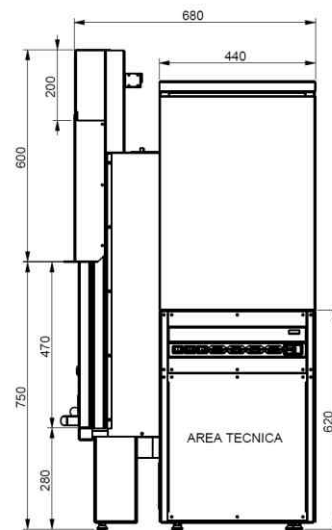

## MATICFIRE MF24

6

Model	MF24 (150 mp)	MF34 (250 mp)
Diametru tur - retur incalzire	1"	1"
Diametru apa calda menajera	1/2"	1/2"