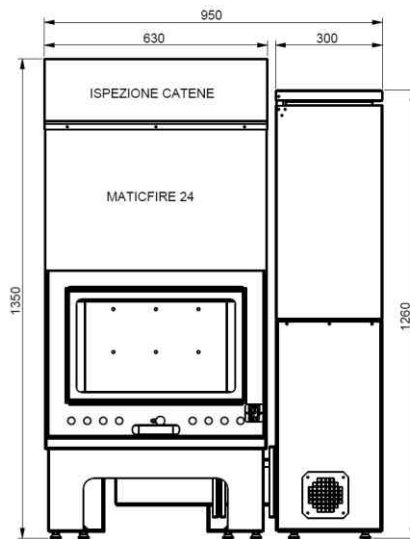

MATICFIRE MF24