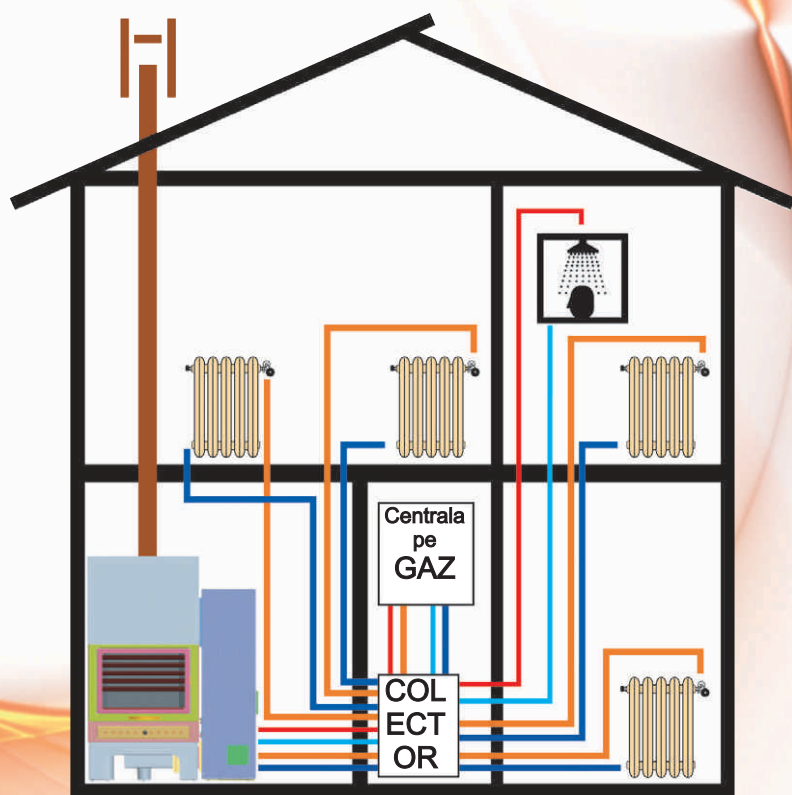

*termosemineu  
combinat*  
**MaticFire**

1

**Serie - MF34  
MF24**

**il Calore è di Casa**

**Termosemineul MaticFare** funcționează concomitent cu lemne, peleti, samburi, porumb sau alte biomase granulare. Îndelungata experiență a firmei MDB a fost concentrată în realizarea acestui termosemineu, pentru a oferi cele mai bune soluții utilizatorului.

**Termosemineul MaticFire**, datorită multiplelor fascicule tubulare mixte cupru-otel, permite un randament de peste 90% și furnizează apă caldă menajeră până la 10 litri pe minut. Creuzetul extractibil permite o curățare ușoară.

2

*termosemineu  
combinat*  
**MaticFire**

3

COMPLET  
AUTOMATIZATA

APA CALDA  
MENAJERA

INCALZIRE  
CU APA

MATIC - FIRE	Unitate de masura	MF 34	MF 24
Dimensiuni	HxLxP	1435x628+302x665	1260x628+302x665
Putere foculara	Kw	34	24
Putere nominala	Kw	31	21
Randament apa	%	90	90
Apa menajera	l/m	10	10
Randament	%	90	90
Consum orar peleti	Kg	0.5 - 10	0.5 - 8
Consum orar lemni	Kg	1 - 10	1 - 9
Capacitate rezervor peleti	Kg	55	50
Autonomie	h	6-110	7-110
Evacuare fum	Diam. mm	200	200
Tiraj minim cos de fum	pascal	12	12
Greutate	Kg	325	295
Consum electric in sarcina	W	90	90
Volum de aer incalzit	m	750	450

**MaticFire** este un termosemineu combinat, super compact, usor adaptabil, silentios, simplu de utilizat si de curatat. Functioneaza concomitent cu lemne, peleti, samburi sau orice alt combustibil granular. Vatra focului si creuzetul sunt din fonta speciala.