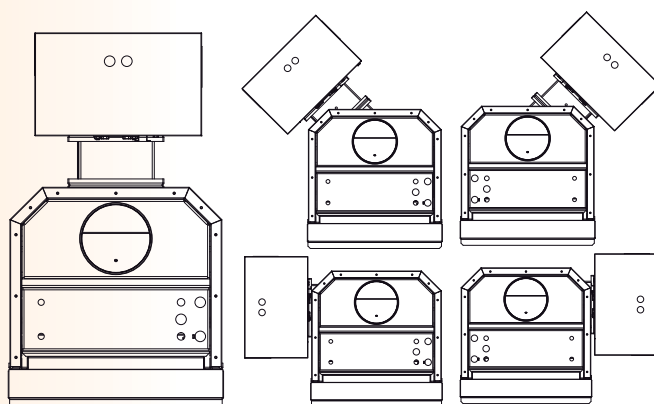

il Calore è di Casa

5

- Randament ridicat
- Creuzet extractibil
- Produs in doua modele MF34 (250 mp) si Mf24 (150mp)
- Produs studiat, proiectat si testat prin cele mai moderne tehnologii constructive

MaticFire este un termosemineu combinat, super compact, usor adaptabil, silentios, simplu de utilizat si de curatat. Functioneaza concomitent cu lemne, peleti, samburi sau orice alt combustibil granular. Vatra focului si creuzetul sunt din fonta speciala.

Caracteristici

- Pregatita pentru instalare, comanda electronica inclusa
- Instalare la circuit inchis sau deschis
- Kit circuit deschis (optional)
- Kit circuito inchis (optional)
- Kit apa calda menajera inclus
- Usor de curatat
- Garantia la corpul termosemineului de 5 ani
- Kit pentru curatare inclus
- Ardere controlata prin comanda electronica
- Usa culisanta vertical
- Sistem de deschidere pentru curatat sticla
- Sertar de cenusa extractibil cu orificii pentru reglaj aer primar
- Manere cu protectie impotriva arsurilor
- Sticla ceramica rezistenta la temperaturi inalte (max 800 grade)

Rezervor cu sistem de rotire la 180°