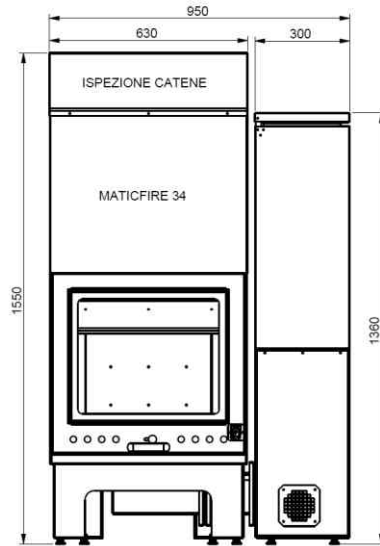

MATICFIRE MF34