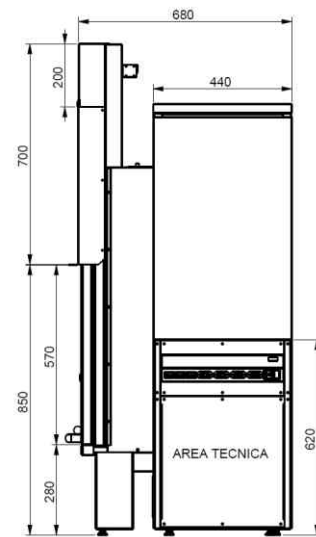

## MATICFIRE MF24

6

Model	MF24 (150 mp)	MF34 (250 mp)
Diametru tur - retur incalzire	1"	1"
Diametru apa calda menajera	1/2"	1/2"